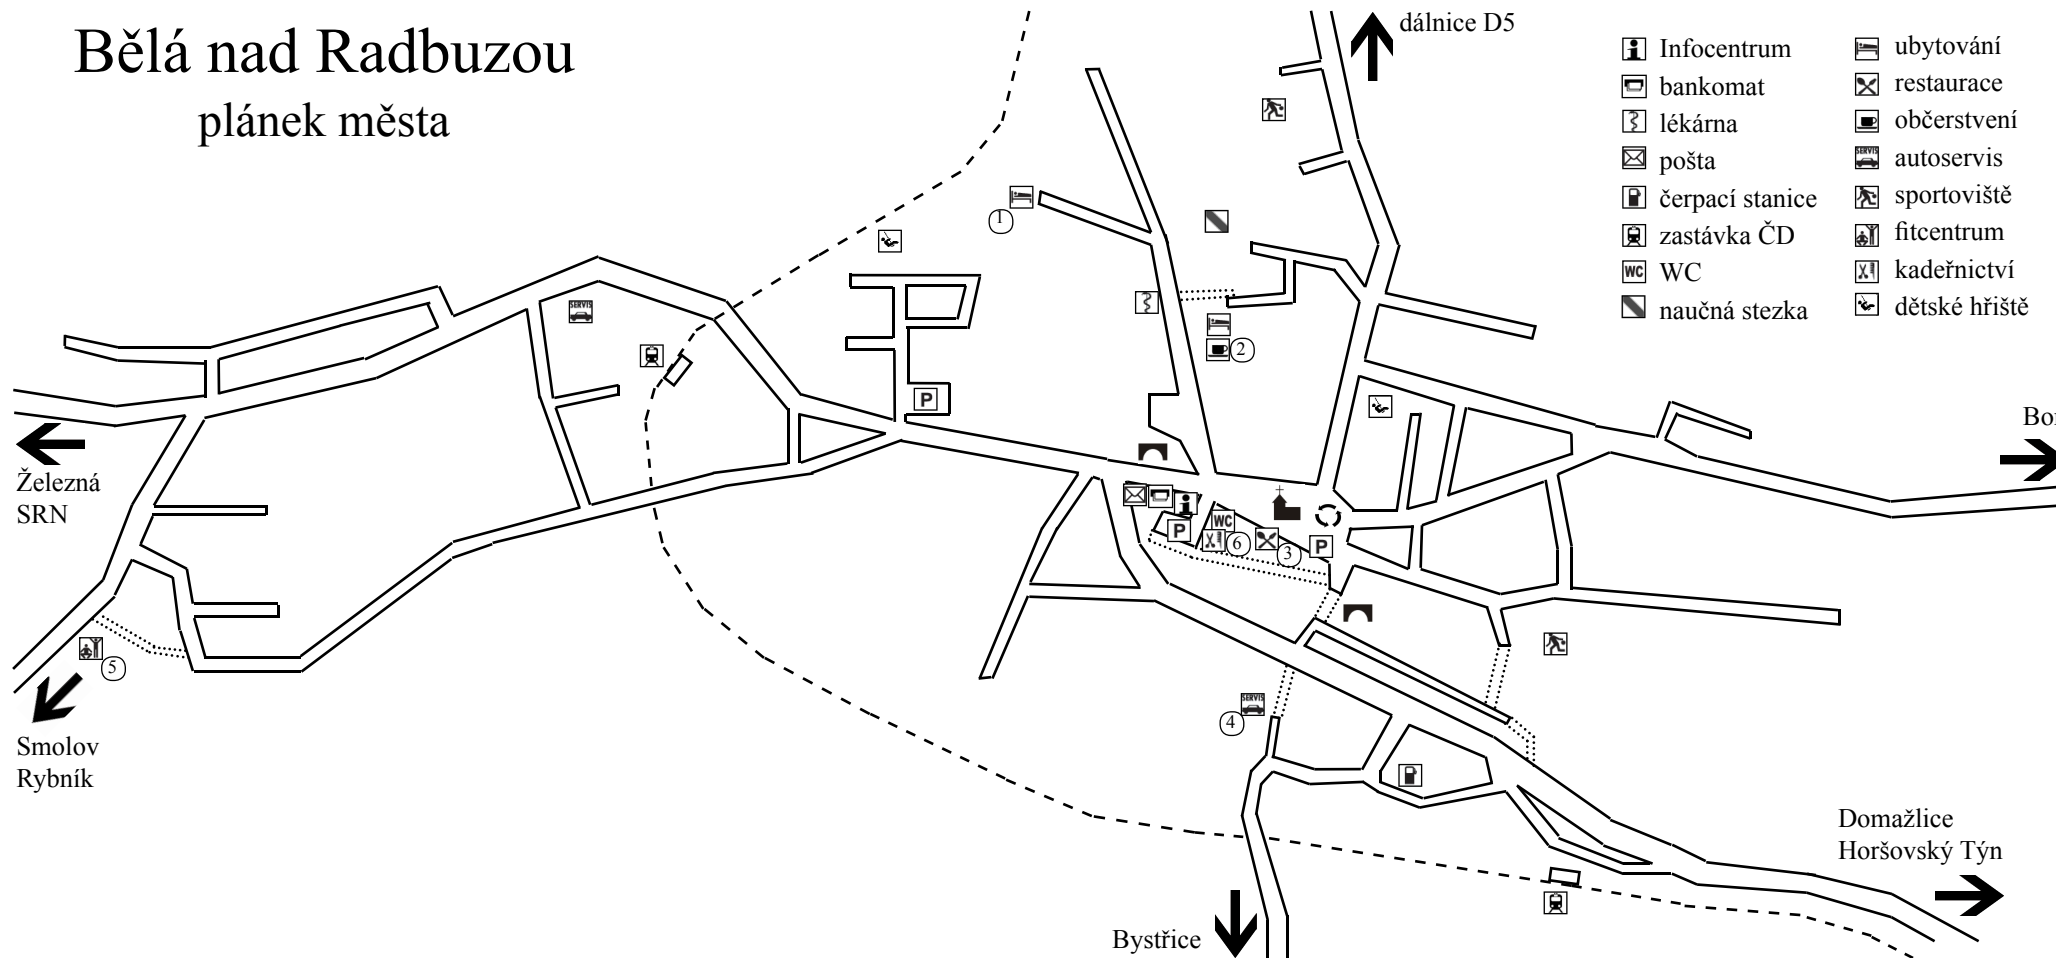

Bělá nad Radbuzou

plánek města

① **Dvořákův mlýn**, Bezděkovská 169, ubytování pro 8 osob, provoz celoročně, tel. 602 343 369, www.aukce-kaiser.cz/ubytovani

② **Penzion U zubaře**, Bezděkovská 173, Bělá nad Radbuzou, Jana Burdová tel: 603 140 650, Petr Šústek tel: 603 171819, e-mail: janykab@seznam.cz, Loc: 49°35'34"N, 12°42'55"E, www.kerberus.cz