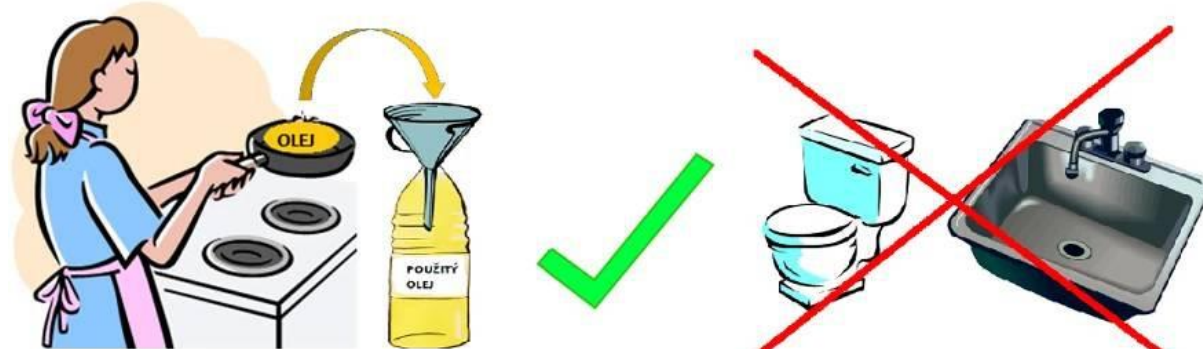

Vícevrstevné nápojové obaly, jak se správně "tetrapakovým" obalům říká (nevyrábí je jen firma Tetra Pak) se dají recyklovat, a to dvěma způsoby:

* V papírnách – většinu tohoto obalu tvoří papír, takže je možné ho zpracovávat stejně jako starý papír. Zbytky hliníku a polyethylenu lze využít přímo v papírně při výrobě páry nebo pro ohřev vody či dále zpracovat na palety apod.

* Na speciální lince – nápojové kartony se rozdrťí a drť se za tepla lisuje do desek, které je možné použít např. jako stavební izolace.

SBĚR JEDLÝCH OLEJŮ A TUKŮ

Připomínáme, že

- oleje a tuky z fritovacích hrnců patří do děleného sběru odpadu, nikoliv do kanalizace
- oleje vylité do kanalizace způsobují zanášení potrubí a problémy při čištění odpadních vod
- oleje a tuky sebrané odděleně, jsou po vytrídění recyklovány a používány např. při výrobě biopaliv či ekologických maziv

Zdarma můžete oleje a tuky odevzdat na sběrném dvoře v Bělé nad Radbuzou.

Upozornění:

Použité potravinářské oleje a tuky musí být předávány v pevných obalech, např. PET lahvích, nebo uzavíratelných tetrapakových obalech (od mléka či jiných nápojů) - předejdete tak vylití oleje do nádob určených pro likvidaci těchto olejů a tuků.

ODHLAŠOVÁNÍ OBĚDŮ DĚTÍ ZŠ

Milí rodiče,

z důvodu normování a přípravy pokrmů Vás tímto žádám o dodržování následujícího a to s účinností **od 10. 2. 2020:**

Je možné dětem odhlásit oběd (z jakéhokoliv důvodu – preventivní prohlídky u lékařů, rodinné důvody, apod.):

NEJPOZDĚJI DO 11:00 HOD. PŘEDCHÁZEJÍCÍHO DNE

V případě **náhlého onemocnění** je možné oběd omluvit do 7:30 hod. Při dlouhodobé nemoci odhlašujte oběd dětem přímo u vedoucí ŠJ, nikoliv u učitelů.

Odhlášky je možné vyřídit na tel. čísle 379 766 311 a nebo na: jidelnazs@belanr.cz

Děkuji za pochopení.

*Ing. Veronika Dubcová
Vedoucí školní jídelny*